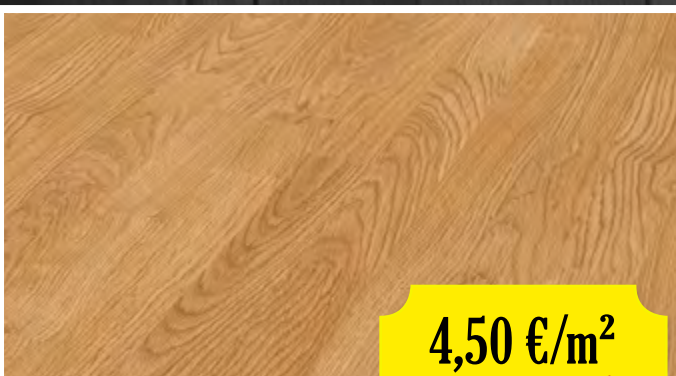

4,50 €/m²
~~5,25 €/m²~~

LAMINAATPÕRAND tamm, 3-lipiline
Paksus 6mm, kasutusklass 31
ЛАМИНАТ-ПАРКЕТ