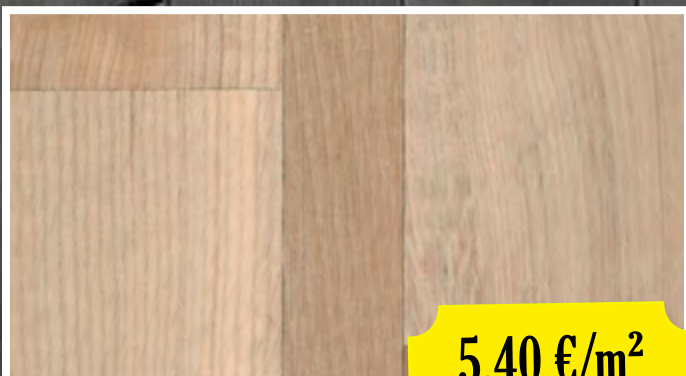

## СНИЖАЕМ ЦЕНЫ!!

**2,99 €/m<sup>2</sup>**  
~~3,76 €/m<sup>2</sup>~~

**KODU-PVC Ardeche, beež plaat**  
Paksus 0.7mm, laius 2m  
**ПВЦ ДЛЯ ДОМА**

**4,23 €/m<sup>2</sup>**  
~~5,05 €/m<sup>2</sup>~~

**VAIPKATE Astra, sinine**  
Laius 4m  
**КОВРОВОЕ ПОКРЫТИЕ**