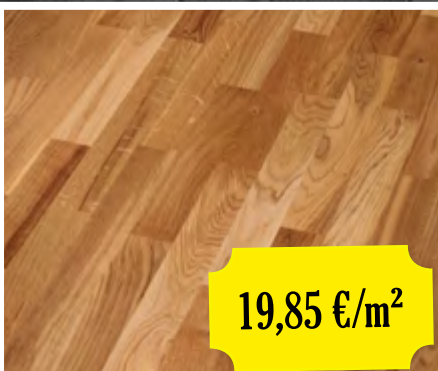

19,85 €/m²

LAUDPARKETT tamm Cottage, Boen
Lakitud 3-lipiline tammeparkett
НАТУРАЛЬНЫЙ ПАРКЕТ