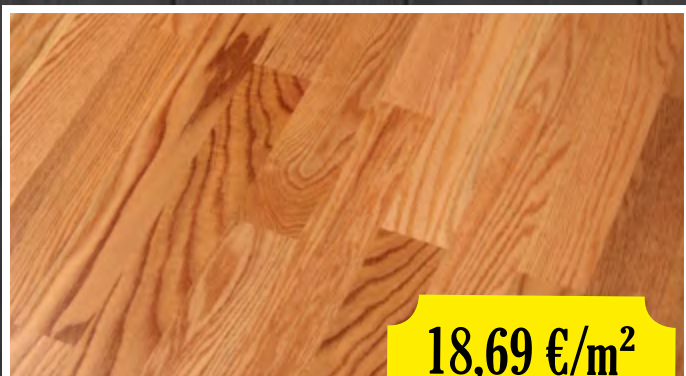

18,69 €/m²
~~21,45 €/m²~~

LAUDPARKETT Punatamm Rustic, Boen
Lakitud 3-lipiline tammeparkett
НАТУРАЛЬНЫЙ ПАРКЕТ

Ainult KADAKA tee 1 KAUPLUSES. Enamus tooteid suure allahindlusega. Pakkumine kehtib kuni kaupra jätkub või kuni 31.03.2012.

Lincona

põrandakeskus

Только в МАГАЗИНЕ по адресу КАДАКА тее 1, Вас ожидает небывалое предложение. Многие товары с огромными скидками. Предложение действительно только до 31.03.2012 г. или пока хватит товара.