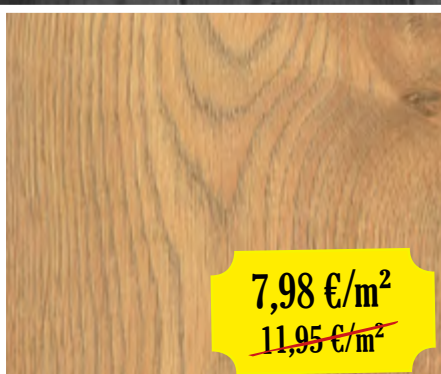

7,98 €/m²
~~11,95 €/m²~~

LAMINAATPÕRAND tamm El Paso
1-lipiline, paksus 8mm, kasutusklass 32
ЛАМИНАТ-ПАРКЕТ