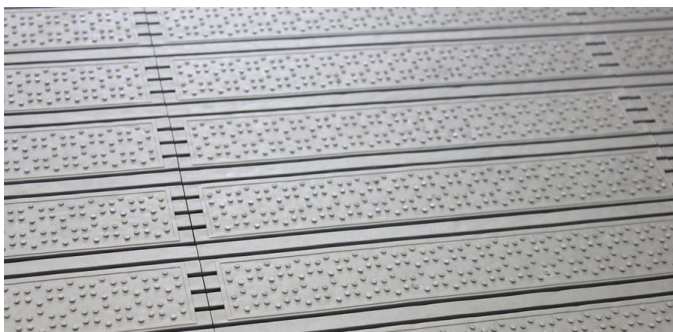

Funktsionaalne 11mm paksune Combo on väga efektiivse puhastava toimega äärmiselt vastupidav porimatisüsteem. Unikaalne paralleelsete kanalikeste võrgustik ja mati pinnal asuvad vetruvad libisemiskindlad nupukesed püüavad hoone sissekäigu juures kinni mustuse, liiva ja muu prahi.

Combo kanalikeste võrgustik ja vetruvad libisemiskindlad nupukesed.

Combo sobib ideaalselt suure koormusega (sh. käruliiklus) sissekäikude jaoks: lennujaamad, metrood, kauplused, kaubanduskeskused, haiglad ja koolid. Vastupidav ja pikaajaline Combo sobib nii sise- kui ka välitingimustesse.

Uuendusliku disaini ja avatud konstruktsiooniga Combo peab kinni mustuse ja tolmu, mis aitab hoone sisepinnad tervete ja puhastena hoida.

Kontsakindlaid, omavahel ühendatavaid Combo mooduleid saab kombineerida 11mm paksuste Integra plaatidega.

Aksessuaarid:

- Alumiiniumist äärelaist 9/12mm x 300cm
- Ankrud 12mm

Tehnilised andmed:

Mooduli koostis:	UV-kindel vinüül/NBR segu. 100% taastöödeldav.
Mooduli mõõdud:	305 x 183mm
Pakend:	18 moodulit / 1m ²
Raami toon:	Alumiinium
Paksus:	11mm
Kaal:	6,6kg / m ²
Temperatuurialuvus:	-35°C ... +70°C